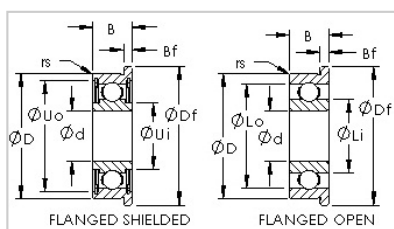

法兰系列

公制系列-F682 2RS

型号	F682 2RS
类别	Sealed Flanged Ball Bearings
尺寸 (mm)	
d	2
D	5
B	1.5
Df	6.1
Bf	0.5
基本额定载荷 (N)	
Cr	144
Cor	40

河北环升轴承有限公司-Tel:+86-0319-8541203-Email:hbhs@hbhsbearing.com-www.hbhsbearing.com